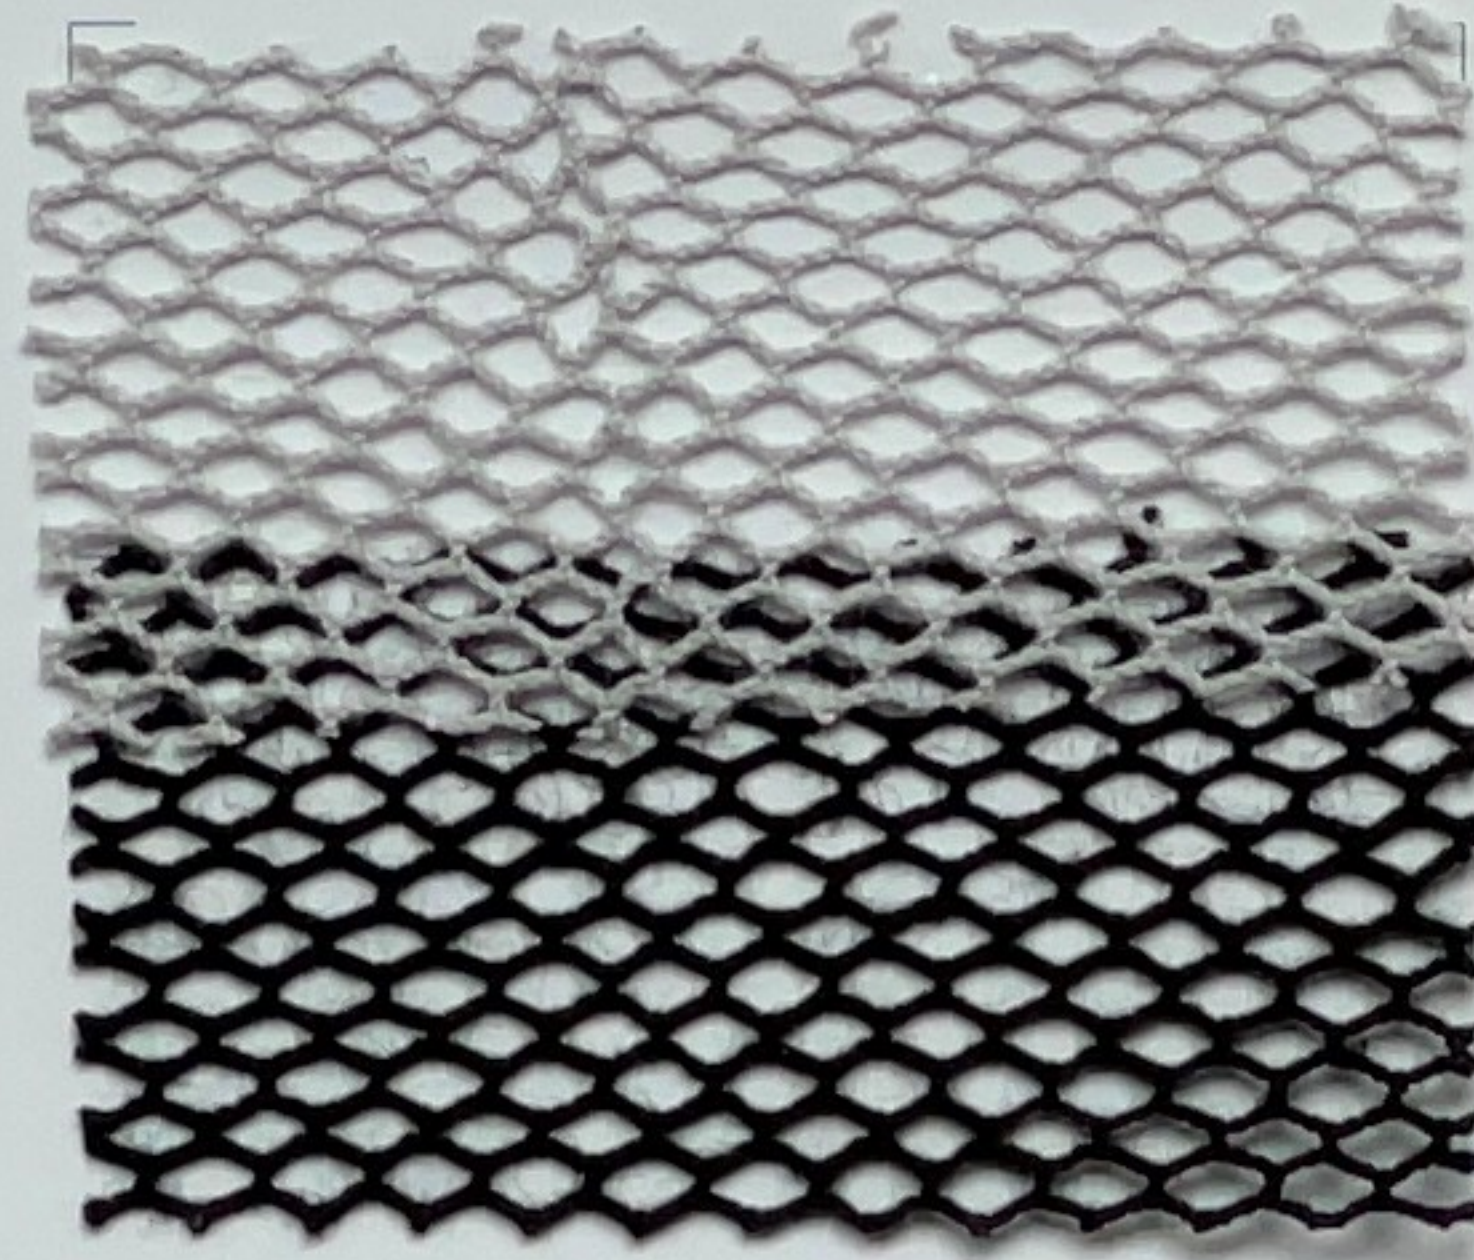

## 4.2

ERBSTÜLL 041 *BOBINET 041*

ERBSTÜLL 043 *BOBINET 043*

ERBSTÜLL „SUPERFINE“ *BOBINET “SUPERFINE”*

4

**ERBSTÜLL 041** *BOBINET 041*

100% Baumwolle/cotton, Gewicht/weight: ~75 g/m<sup>2</sup>, appretiert/stiff finish, Farben/colours: weiß, grau, schwarz/bleached white, grey, black, schwerentflammbar imprägniert/NDFR DIN 4102 B1, M1, Breite/width: 1.200 cm

**ERBSTÜLL „SUPERFINE“** *BOBINET „SUPERFINE“*

100% Baumwolle/cotton, Gewicht/weight: ~40 g/m<sup>2</sup>, appretiert/stiff finish, Farben/colours: weiß, grau, schwarz/bleached white, grey, black, schwerentflammbar imprägniert/NDFR DIN 4102 B1, M1, Breite/width: 735 cm

**ERBSTÜLL 043** *BOBINET 043*

100% Baumwolle/cotton, Gewicht/weight: ~95 g/m<sup>2</sup>, appretiert/stiff finish, Farben/colours: ecru, weiß, grau, schwarz/ecru, bleached white, grey, black, schwerentflammbar imprägniert/NDFR DIN 4102 B1, M1, Breite/width: 1.000 cm