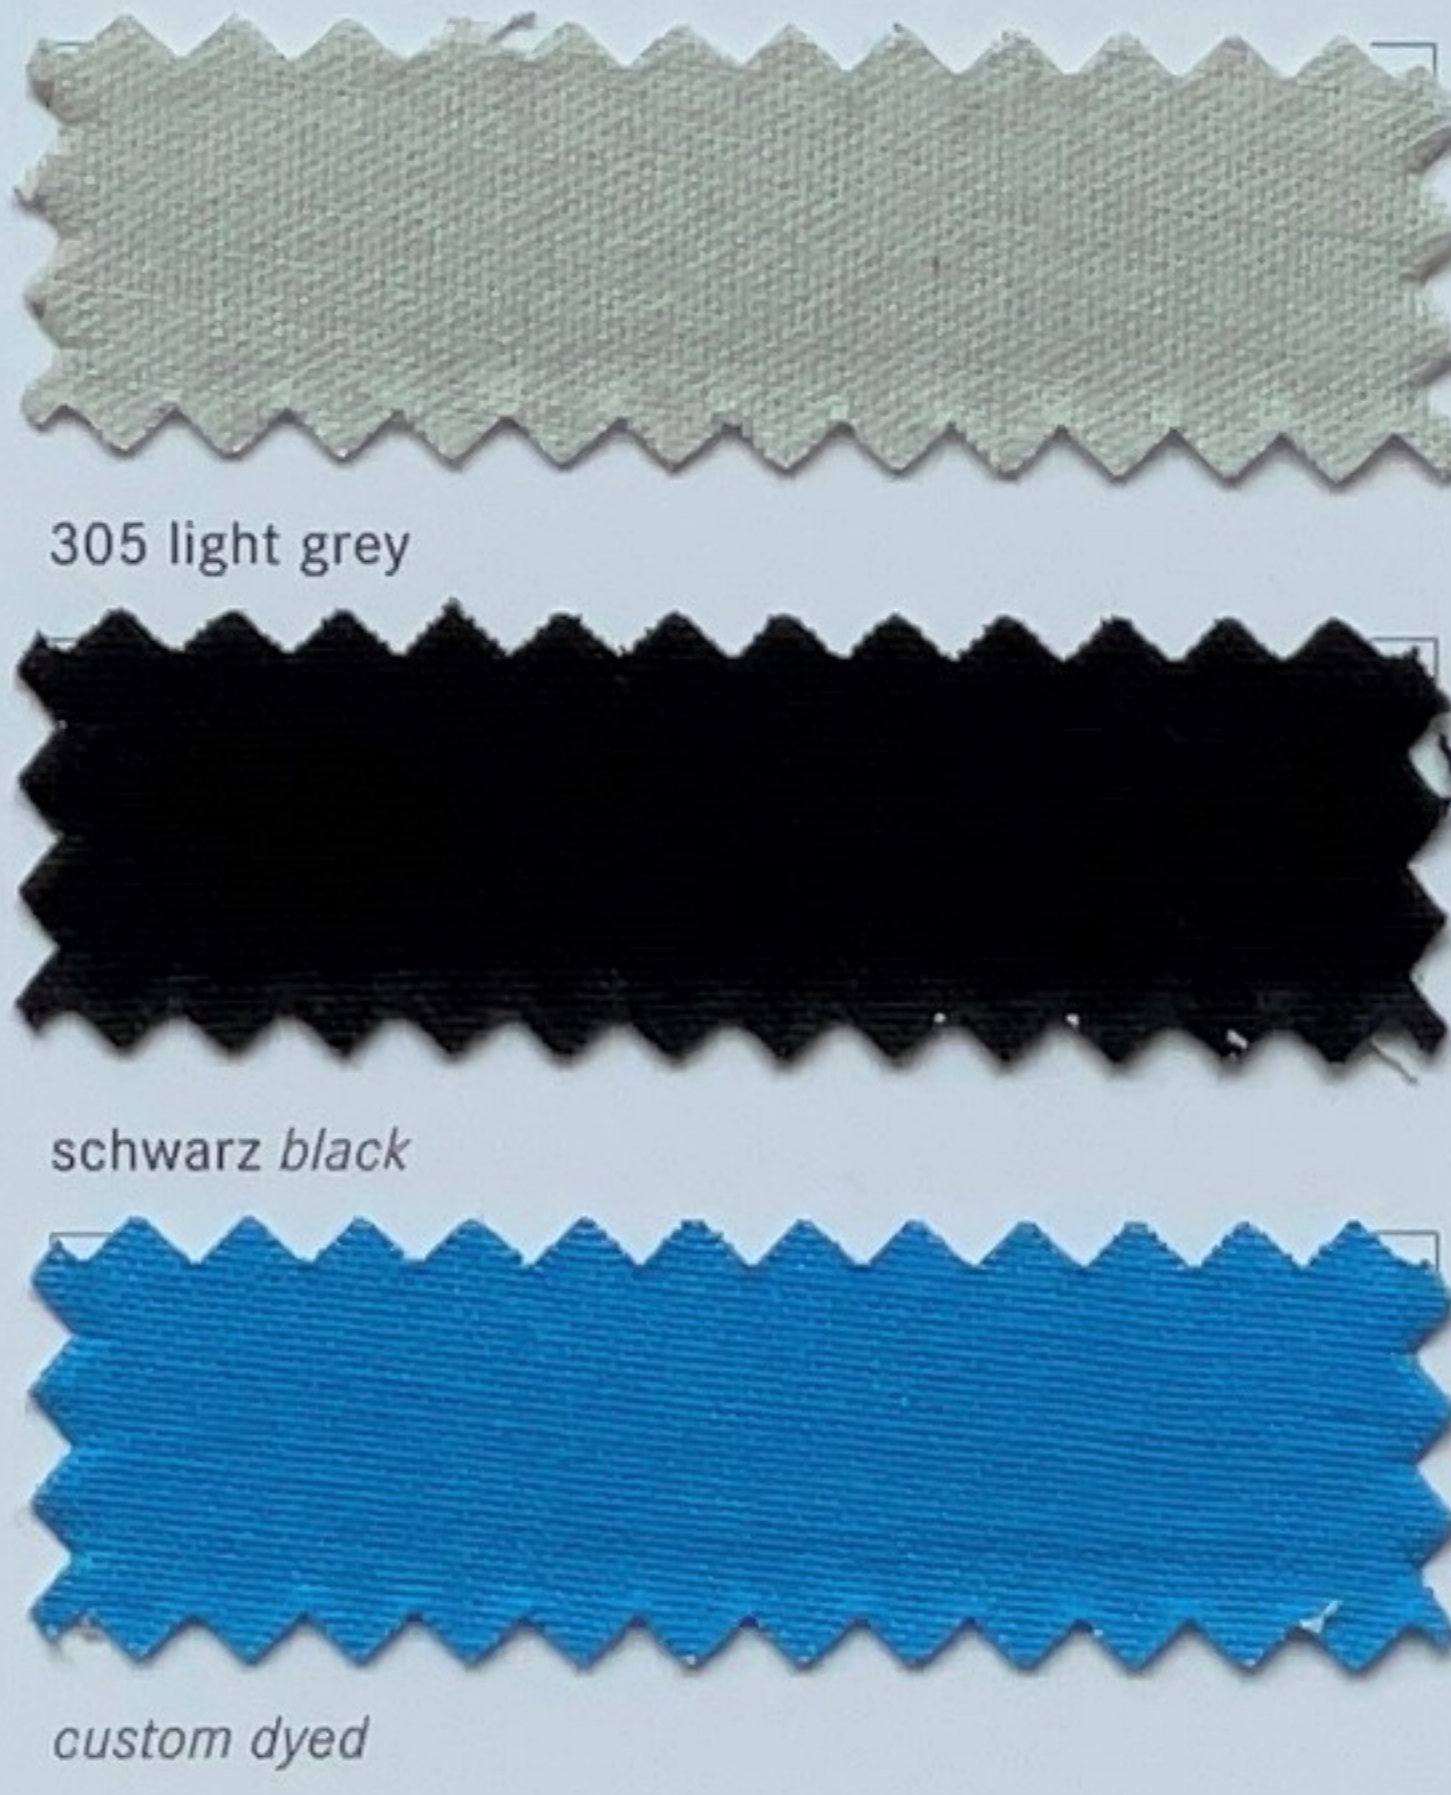

1.1

BAUMWOLL-NESSEL GFH	<i>COTTON-MUSLIN GFH</i>
SHIRTING GFH	<i>MUSLIN BLEACHED WHITE</i>
SCHLEIERNESSEL	<i>SHEER MUSLIN</i>
SCHLEIERNESSEL SPEZIAL	<i>SHEER MUSLIN SPECIAL</i>

1

BAUMWOLL-NESSEL GFH *COTTON-MUSLIN GFH*

100% Baumwolle/cotton, Gewicht/weight: ~200-220 g/m², Farbe/colour: rohweiß/natural white
optional schwerentflammbar imprägniert/NDFR DIN 4102 B1, EN 13501-1 C-s1, d0

Breiten/width: 160 cm, 220 cm, 260 cm, 320 cm, 440/435 cm, 520 cm, 620 cm, 640 cm, 815/800 cm, 1.015/1.000 cm, 1.260/1.220 cm

Breiten/width: 435 cm, 520 cm, 620 cm, 640 cm, 800 cm, 1.000 cm, 1.220 cm

160 cm, 220 cm, 260 cm, 320 cm

Sämtliche Gewebe werden in **voller Blattbreite** gewebt. Geringfügige Breitendifferenzen sind bei ausgerüsteter Ware möglich.
Extra-lange Stücke in Geweben ab 440 cm Breite. **Sondereinfärbungen** in allen Breiten (ab 320 cm) in unserer Färberei;
Fertigung von Prospekten und Horizonten in unserer Näherei.

Breiten/width: 440 cm, 620 cm, 1.000 cm, 1.260 cm

All muslins are woven in **full reed width**. The width can be different at finished goods. Special colours on request.
XXL-pieces (more than 65 m) are available from 440 cm up to 1.260 cm width. Custom stage curtains & backdrops on request.