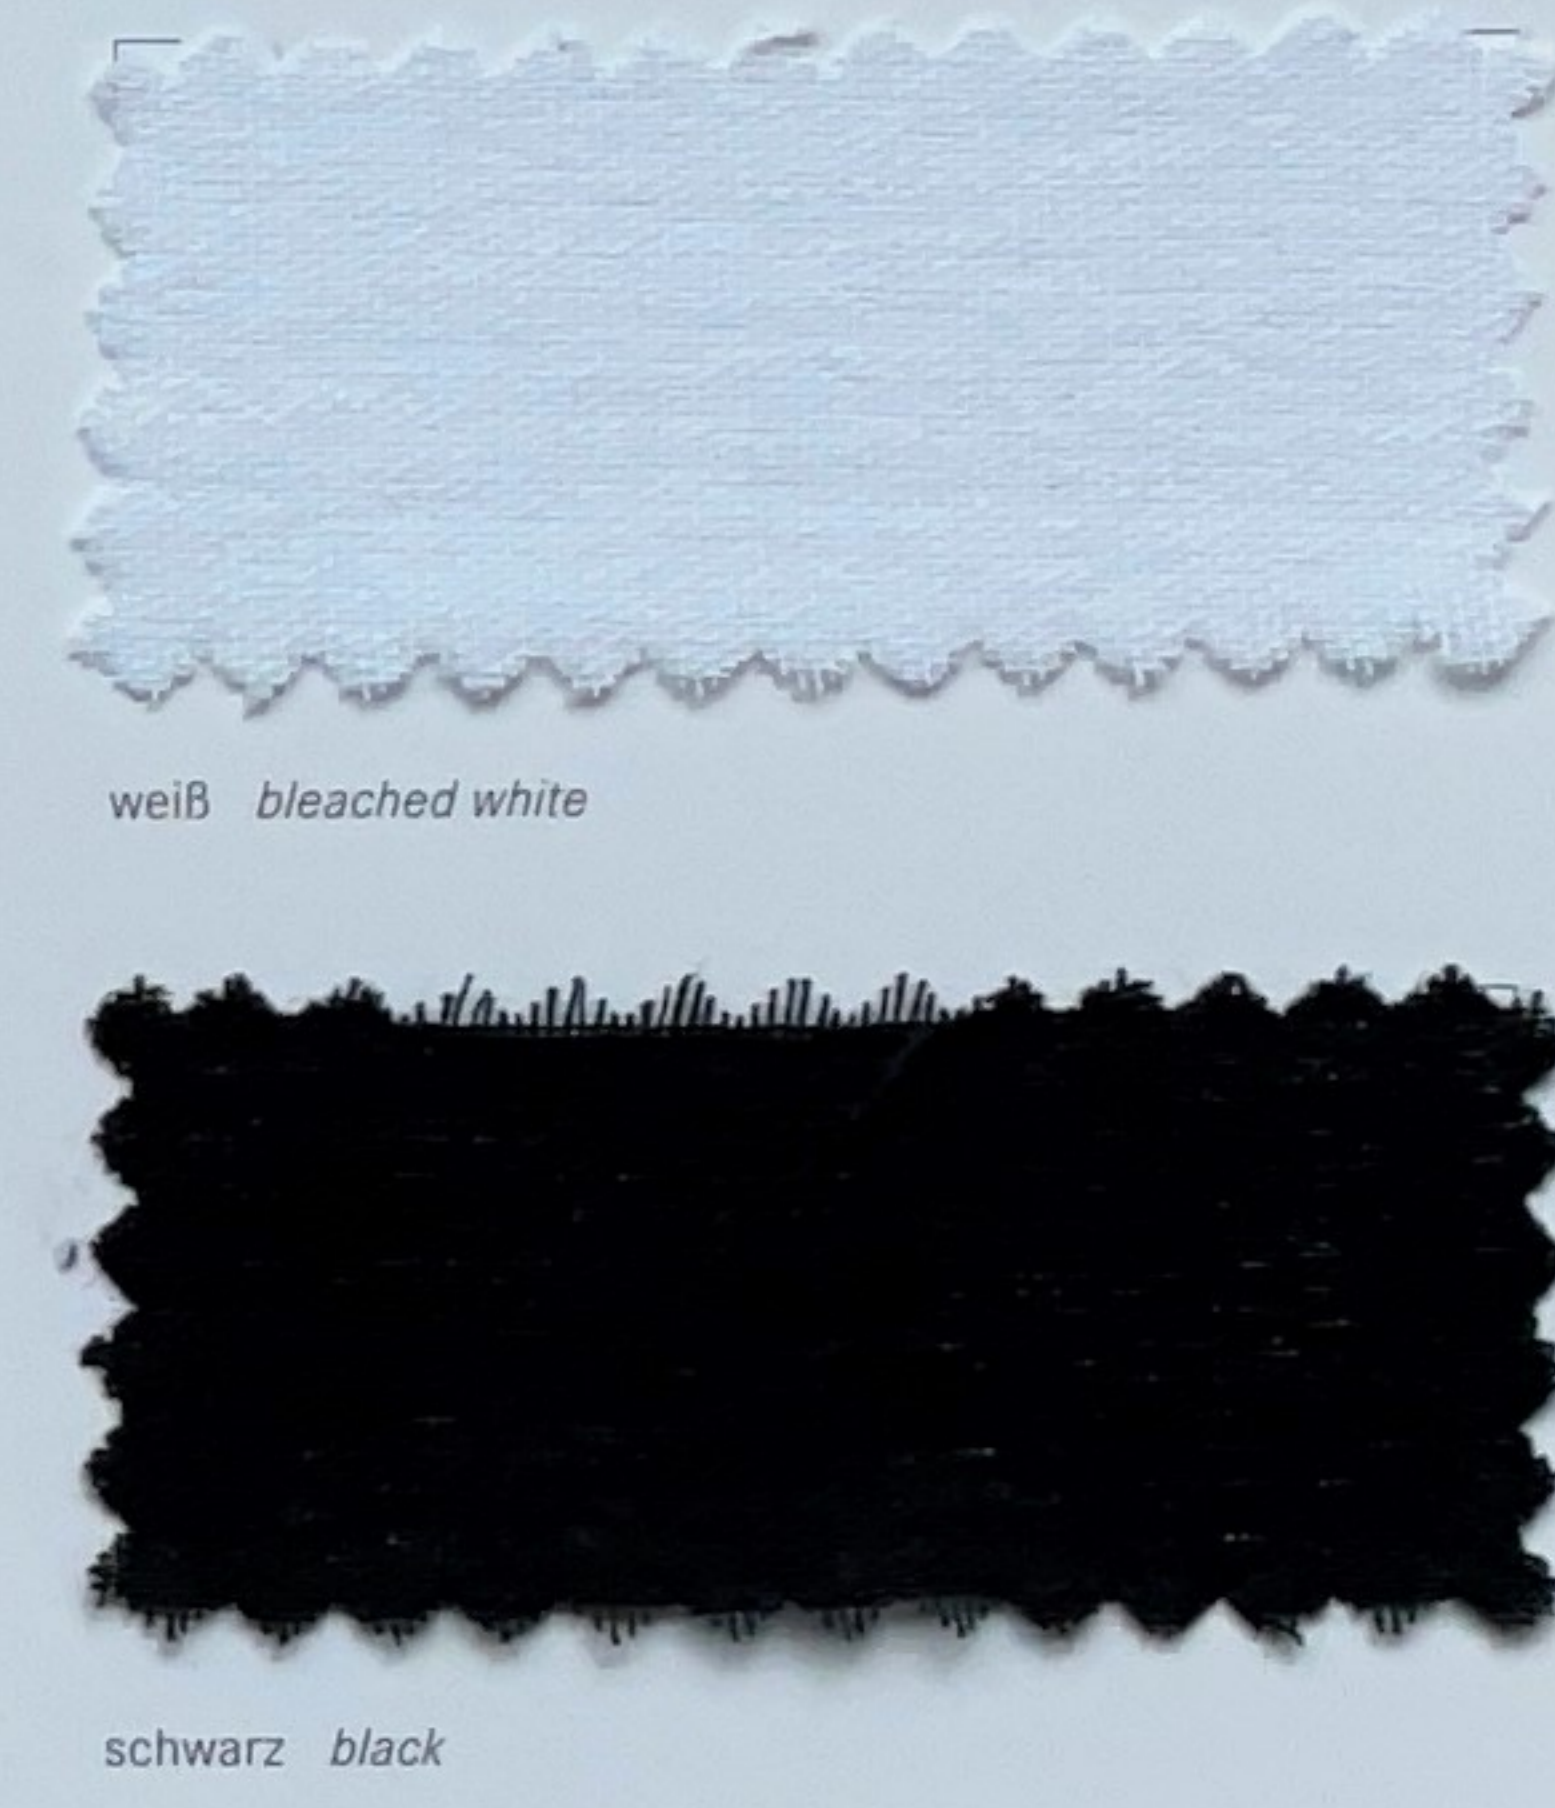

weiß bleached white

schwarz black

SCHLEIERNESSEL SPEZIAL *SHEER MUSLIN SPECIAL*

100% Baumwolle/cotton, Gewicht/weight: ~145 g/m², Farbe/colour: rohweiß/natural white
optional schwerentflammbar imprägniert/NDFR DIN 4102 B1, EN 13501-1 C-s1, d0

Breiten/width: 440 cm, 620 cm, 1.000 cm, 1.260 cm