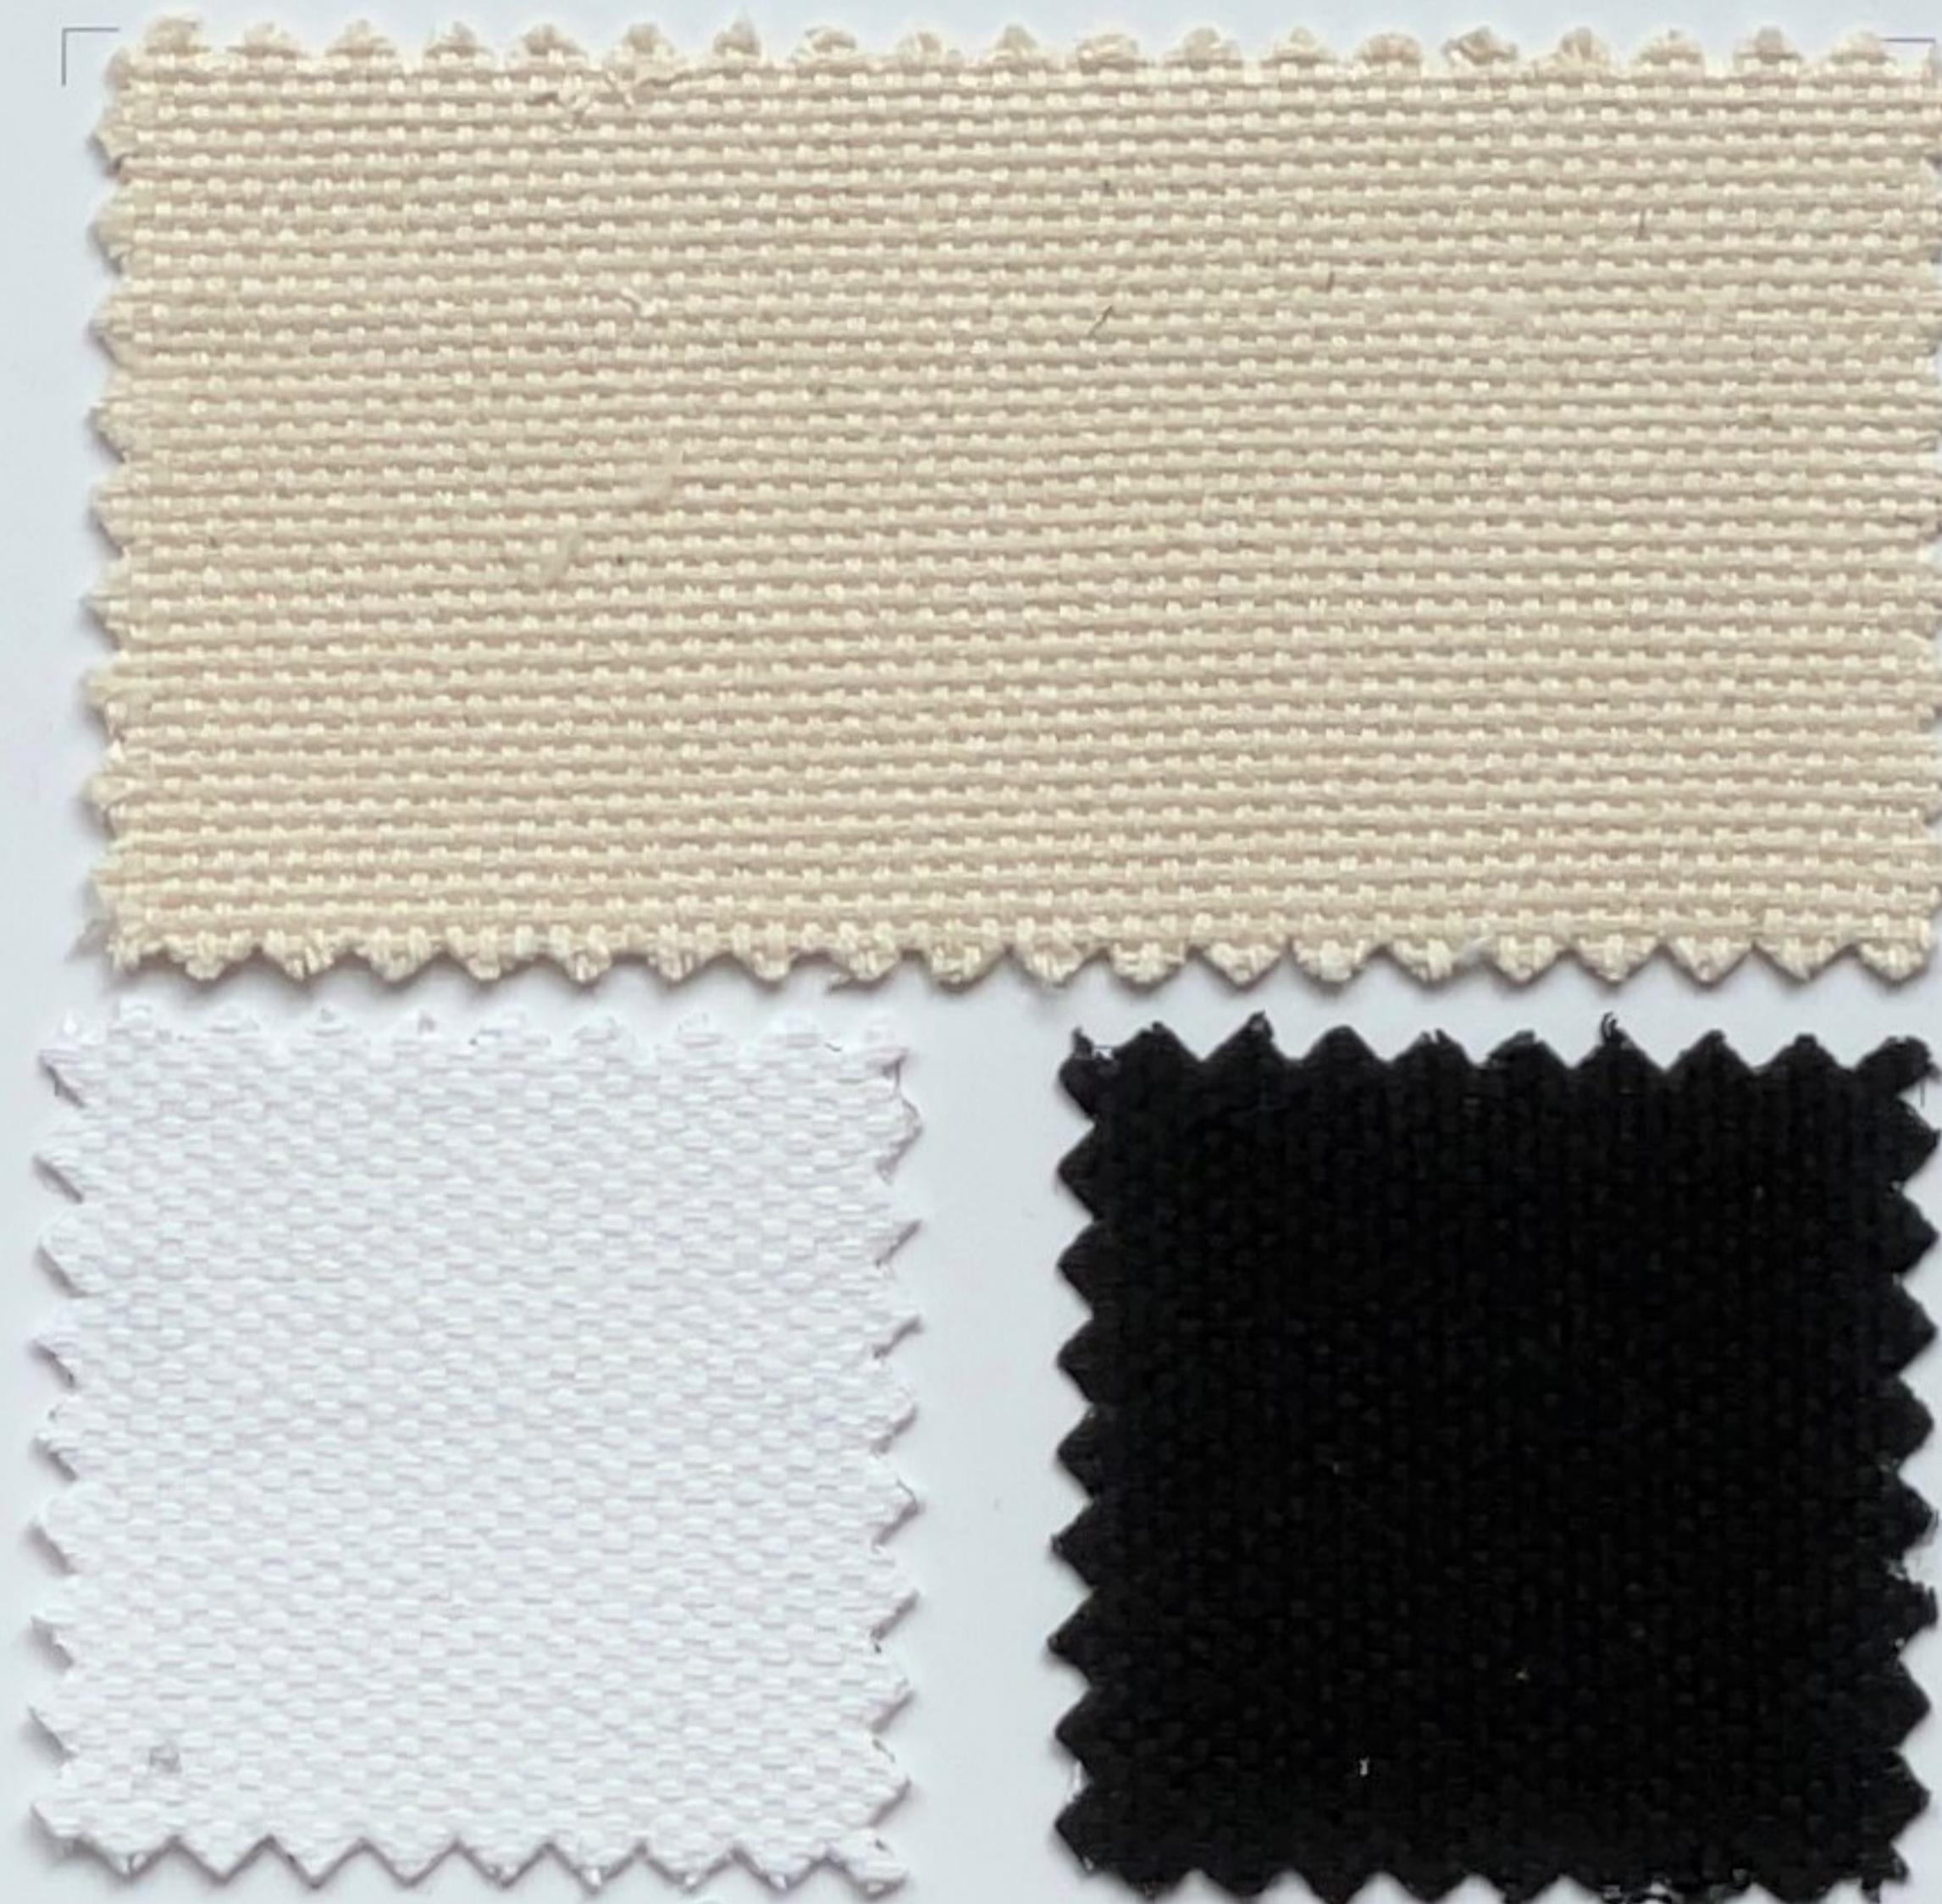

1.5

BODENTUCH-LEINEN 22237	<i>FLAX ARTISTS' CANVAS 22237</i>
BODENTUCH-LEINEN 22300	<i>FLAX ARTISTS' CANVAS 22300</i>
HORIZONTLEINEN 300	<i>ARTISTS' CANVAS 300</i>
HORIZONTLEINEN 510	<i>ARTISTS' CANVAS 510</i>
MALLEINEN „OPERA“	<i>FLAX CANVAS "OPERA"</i>

1

BODENTUCH-LEINEN 22237 *FLAX ARTISTS' CANVAS 22237*

100% Leinen/linen, Gewicht/weight: ~600 g/m², Breite/width: 204-210 cm
 Farbe/colour: natur/natural (210 cm), schwarz/black (204 cm)

BODENTUCH-LEINEN 22300 RUTSCHFEST *FLAX ARTISTS' CANVAS 22300 ANTI-SLIP*

100% Leinen mit Beschichtung/linen with coating, Gewicht/weight: ~700 g/m², Breite/width: 205 cm
 Farbe/colour: natur, schwarz/natural, black

HORIZONTALLEINEN 300 *ARTISTS' CANVAS 300*

100% Baumwolle/cotton, Gewicht/weight: ~400 g/m², Breite/width: 300 cm
 Farben/colours: rohweiß/natural white optional schwerentflammbar imprägniert/
 NDFR DIN 4102 B1, Farbe: weiß B1, schwarz B1/natural white, white B1, black B1

HORIZONTALLEINEN 510 *ARTISTS' CANVAS 510*

100% Baumwolle/cotton, Gewicht/weight: ~435 g/m², Breite/width: 510 cm
 Farben/colours: rohweiß, weiß/natural white, white
 schwerentflammbar imprägniert/NDFR DIN 4102 B1